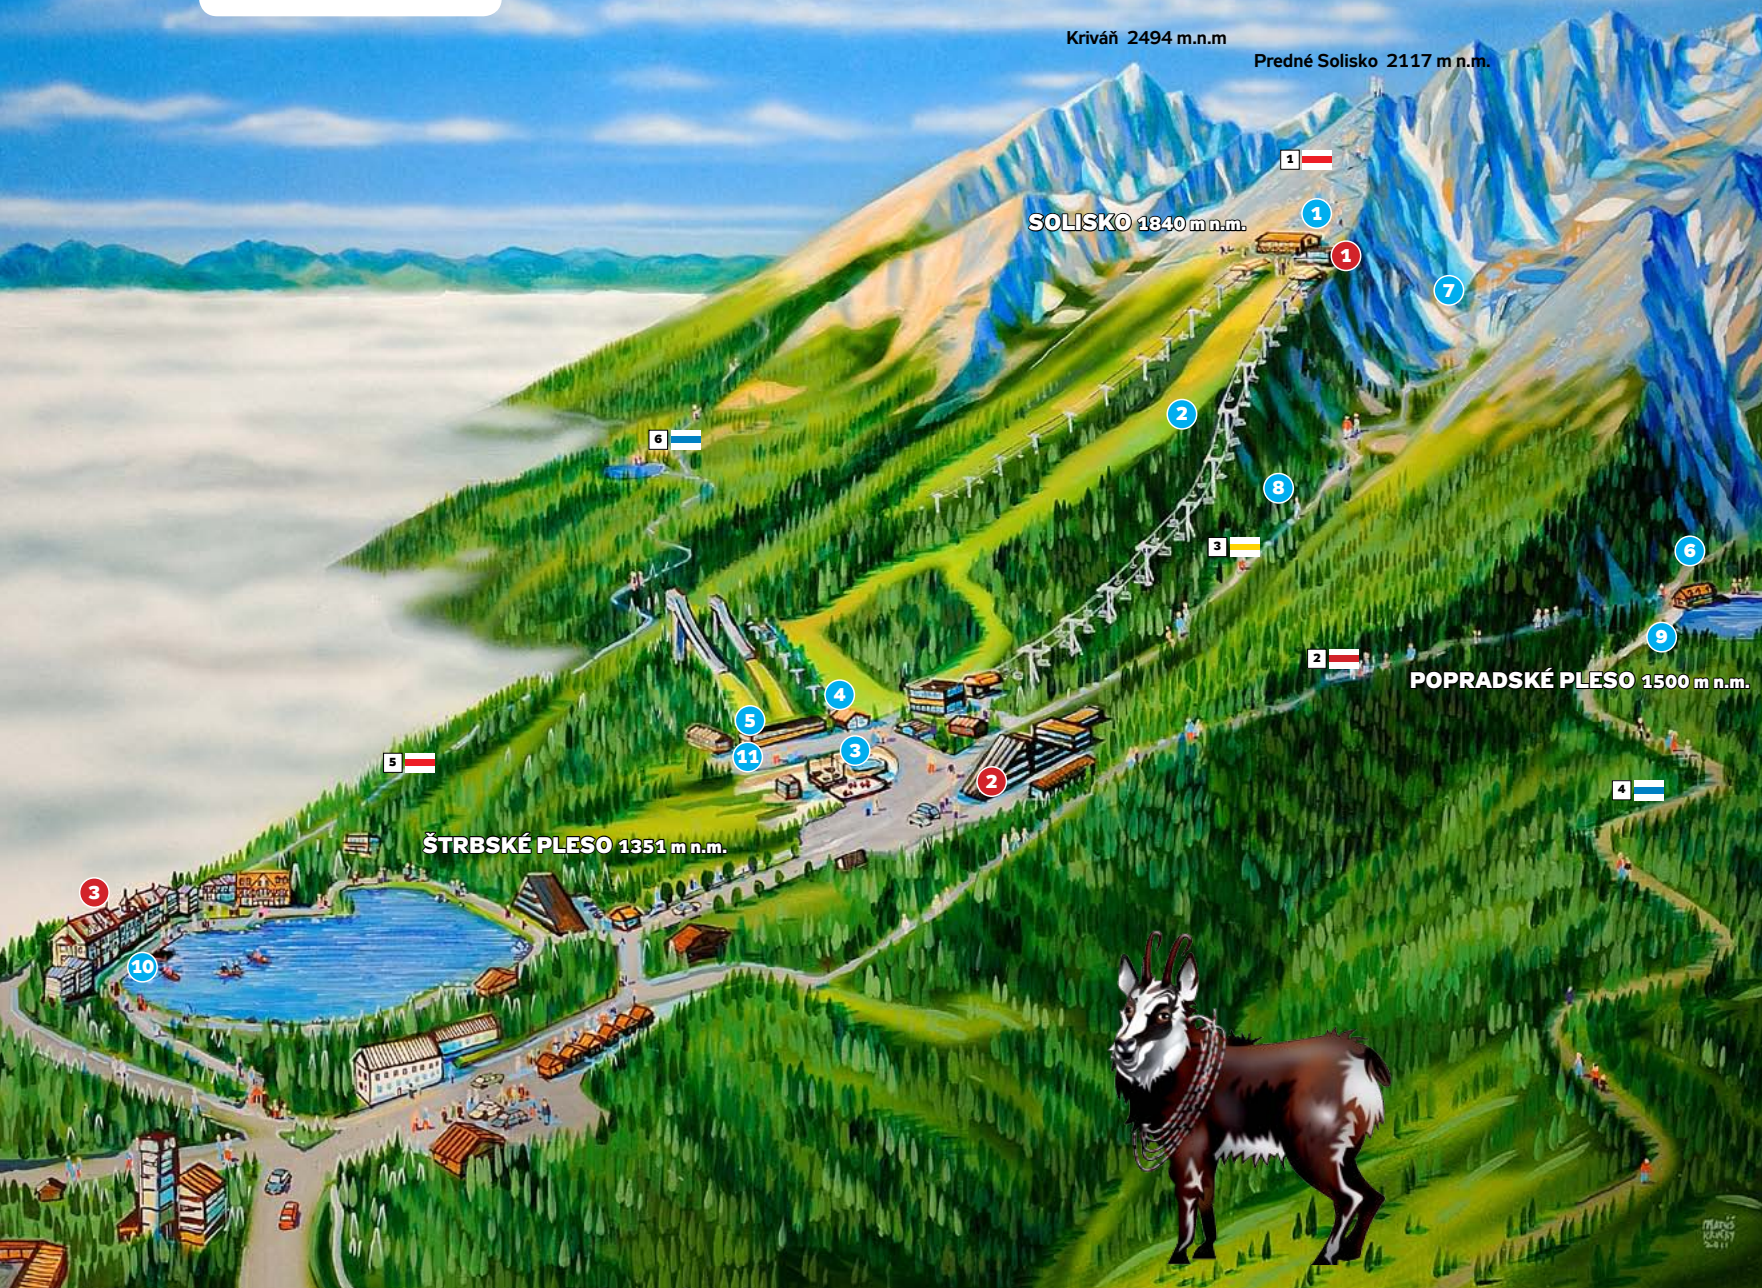

ŠTRBSKÉ PLESO

- 1 Chata pod Soliskom
- 2 Sedačková lanovka Štrbské Pleso – Solisko
- 3 Mini Tatralandia park
- 4 Infocentrum

- 5 Sport Shop
- 6 Majlathova chata – Popradské pleso
- 7 Pleso nad Skokom
- 8 Vodopád Skok

- 9 Symbolický cintorín
- 10 Požičovňa člnov
- 11 Požičovňa bicyklov

- 1 Bivac Restaurant
- 2 Restaurant Hotel FIS ***
- 3 Grand Hotel Kempinski High Tatras ****

1-2 Chata pod Soliskom – Predné Solisko
 4-5 Zastávka pri Popradskom plese – Popradské pleso

2-3 Štrbské Pleso – Popradské pleso
 3-4 Štrbské Pleso – Jamské pleso

2-3 Štrbské Pleso – Vodopád Skok
 5-6 Jamské pleso – Kriváň